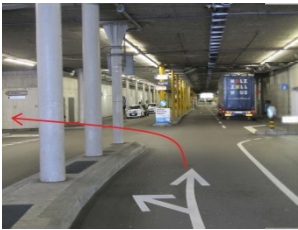

Wegbeschreibung mit dem Auto:

Sie erreichen das Geschäftshaus Giesshübelstrasse 45 über die Einfahrt des Parkhauses Brunaupark, wobei Sie nach der Einfahrt links abbiegen und durch das Parkhaus bis zur äusseren Schranke fahren. Biegen Sie vor der Schranke wieder nach links ab, um zu unseren **Aussenparkplätzen** zu gelangen. Bitte folgen Sie den Strassenschildern „Giesshübelstrasse 45“.

Für Besucher der Day Rechtsanwälte AG stehen 5 Aussenparkplätze der Iser & Pedrazzini AG mit den Nummern 8–12 zur Verfügung. Bitte benützen Sie einfach einen dieser freien Parkplätze.

Unser Empfang befindet sich im 4. Obergeschoss. Bitte melden Sie sich im Erdgeschoss über die Klingel beim Liftvorraum bei uns an.