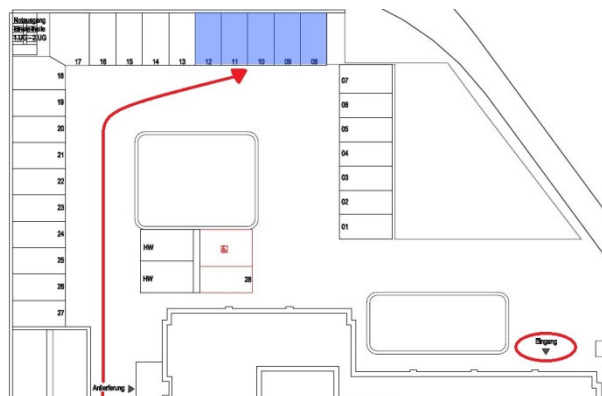

Wegbeschreibung mit dem Auto:

Sie erreichen das Geschäftshaus Giesshübelstrasse 45 über die Einfahrt des Parkhauses Brunaupark, wobei Sie nach der Einfahrt links abbiegen und durch das Parkhaus bis zur äusseren Schranke fahren. Biegen Sie vor der Schranke wieder nach links ab, um zu unseren **Aussenparkplätzen** zu gelangen. Bitte folgen Sie den Strassenschildern „Giesshübelstrasse 45“.

Für Besucher der Day Rechtsanwälte AG stehen 5 Aussenparkplätze der Iser & Pedrazzini AG mit den Nummern 8–12 zur Verfügung. Bitte benützen Sie einfach einen dieser freien Parkplätze.

Unser Empfang befindet sich im 4. Obergeschoss. Bitte melden Sie sich im Erdgeschoss über die Klingel beim Liftvorraum bei uns an.